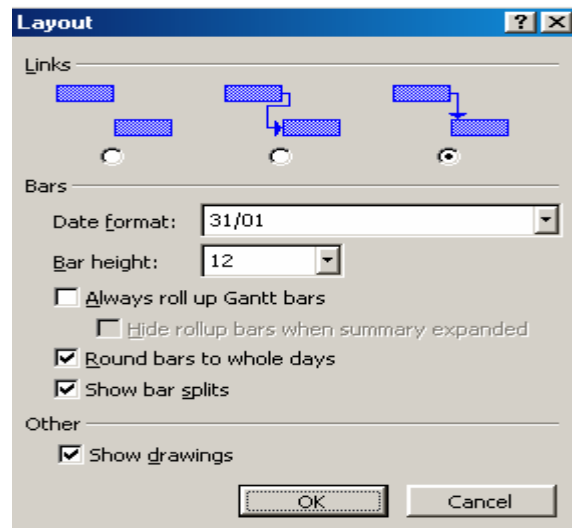

الشكل 7-3 : تغيير شكل المستقيمات

9-7 تخطيط الاسطر و الاعمده Gridlines

Format → Gridlines

Right click on the lines

10-7 شكل العلاقات Layout Bars

Format → Layout

الشكل 7-4 : تغيير شكل الروابط

11-7 اضافة جداول جديدة Add more tables

View → table → more tables